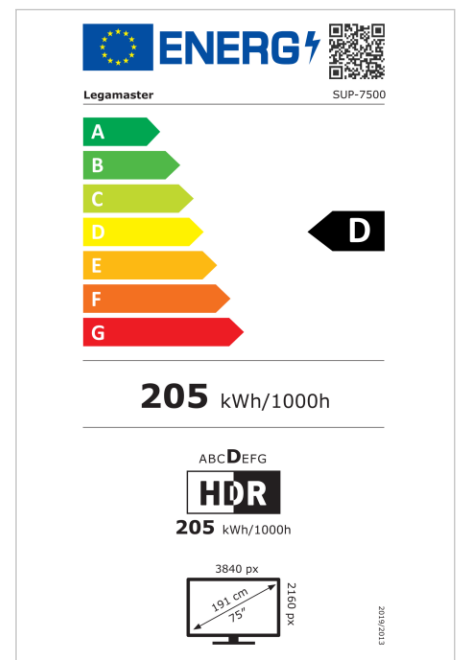

- Geprüfte und dokumentierte Sicherheit
- Modulares System mit zahlreichen Add-ons
- Benutzerfreundliche und anpassbare Plattform
- Rahmenloses Design mit aufgedruckten Softkeys für einfache Steuerung
- Touch-Erlebnis der neuesten Generation: FlatFrog InGlass Touch-System (M5)
- Bonded Glas mit Antireflexions- und Anti-Fingerprint-Beschichtung
- Echte 4K UHD-Auflösung für beste Bildqualität
- PID-Grade-Panels mit 500 cd/m2 Helligkeit und geeignet für den 24/7-Betrieb

Art.No. **7-804100-75EU**

GTIN **8713797100212**

SUPREME Touchdisplay

SUP-7500 EU

Anzeige

- Bildschirmdiagonale: 75 inch
- Display-Technologie: LCD
- Art der Hintergrundbeleuchtung: Direct LED
- Bildschirmauflösung: 3840 x 2160 px | 4K Ultra HD
- Bildschirmhelligkeit: 500 cd/m²
- Anzahl der Bildschirmfarben: 1,073 Milliarden Farben
- Kontrastverhältnis (statisch): 5000:1
- Bildwiederholfrequenz: 60 fps
- Reaktionszeit: 8 ms
- Betrachtungswinkel: H: 178° / V: 178°
- Bildschirmsteuerung: Touch-OSD
- Lebensdauer: 50000 Stunden
- Haltbarkeit: 24/7
- Bildschirmausrichtung: Querformat