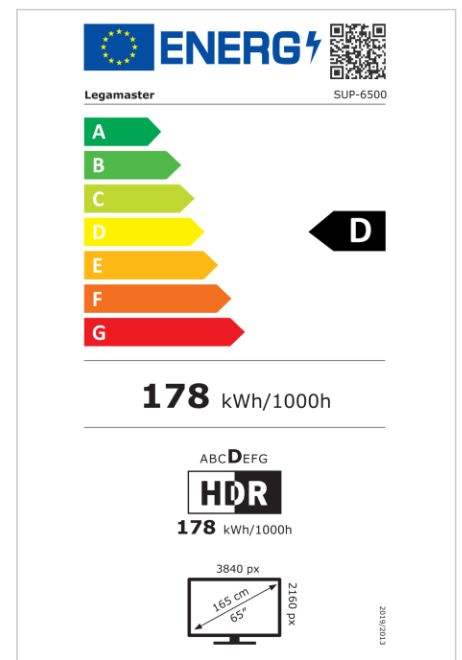

- Geprüfte und dokumentierte Sicherheit
- Modulares System mit zahlreichen Add-ons
- Benutzerfreundliche und anpassbare Plattform
- Rahmenloses Design mit aufgedruckten Softkeys für einfache Steuerung
- Touch-Erlebnis der neuesten Generation: FlatFrog InGlass Touch-System (M5)
- Bonded Glas mit Antireflexions- und Anti-Fingerprint-Beschichtung
- Echte 4K UHD-Auflösung für beste Bildqualität
- PID-Grade-Panels mit 500 cd/m2 Helligkeit und geeignet für den 24/7-Betrieb

Art.No. **7-804100-65EU**

GTIN **8713797099127**

SUPREME Touchdisplay

SUP-6500 EU

Anzeige

- Bildschirmdiagonale: 65 inch
- Display-Technologie: LCD
- Art der Hintergrundbeleuchtung: Direct LED
- Bildschirmauflösung: 3840 x 2160 px | 4K Ultra HD
- Bildschirmhelligkeit: 500 cd/m²
- Anzahl der Bildschirmfarben: 1,073 Milliarden Farben
- Kontrastverhältnis (statisch): 5000:1
- Bildwiederholfrequenz: 60 fps
- Reaktionszeit: 8 ms
- Betrachtungswinkel: H: 178° / V: 178°
- Bildschirmsteuerung: Touch-OSD
- Lebensdauer: 50000 Stunden
- Haltbarkeit: 24/7
- Bildschirmausrichtung: Querformat

Touch-System

- Touch-Technologie: Multi-touch
- Anzahl Berührungspunkte: 20
- Berührungsgenauigkeit: 1 mm
- Reaktionszeit Touch-System: 150 ms
- Touch-Auflösung: 22855 x 12856 px
- Touch-Schnittstelle: 3 x Touch USB, USB C
- Touch-Bedienung: Stylus, Finger, Handfläche